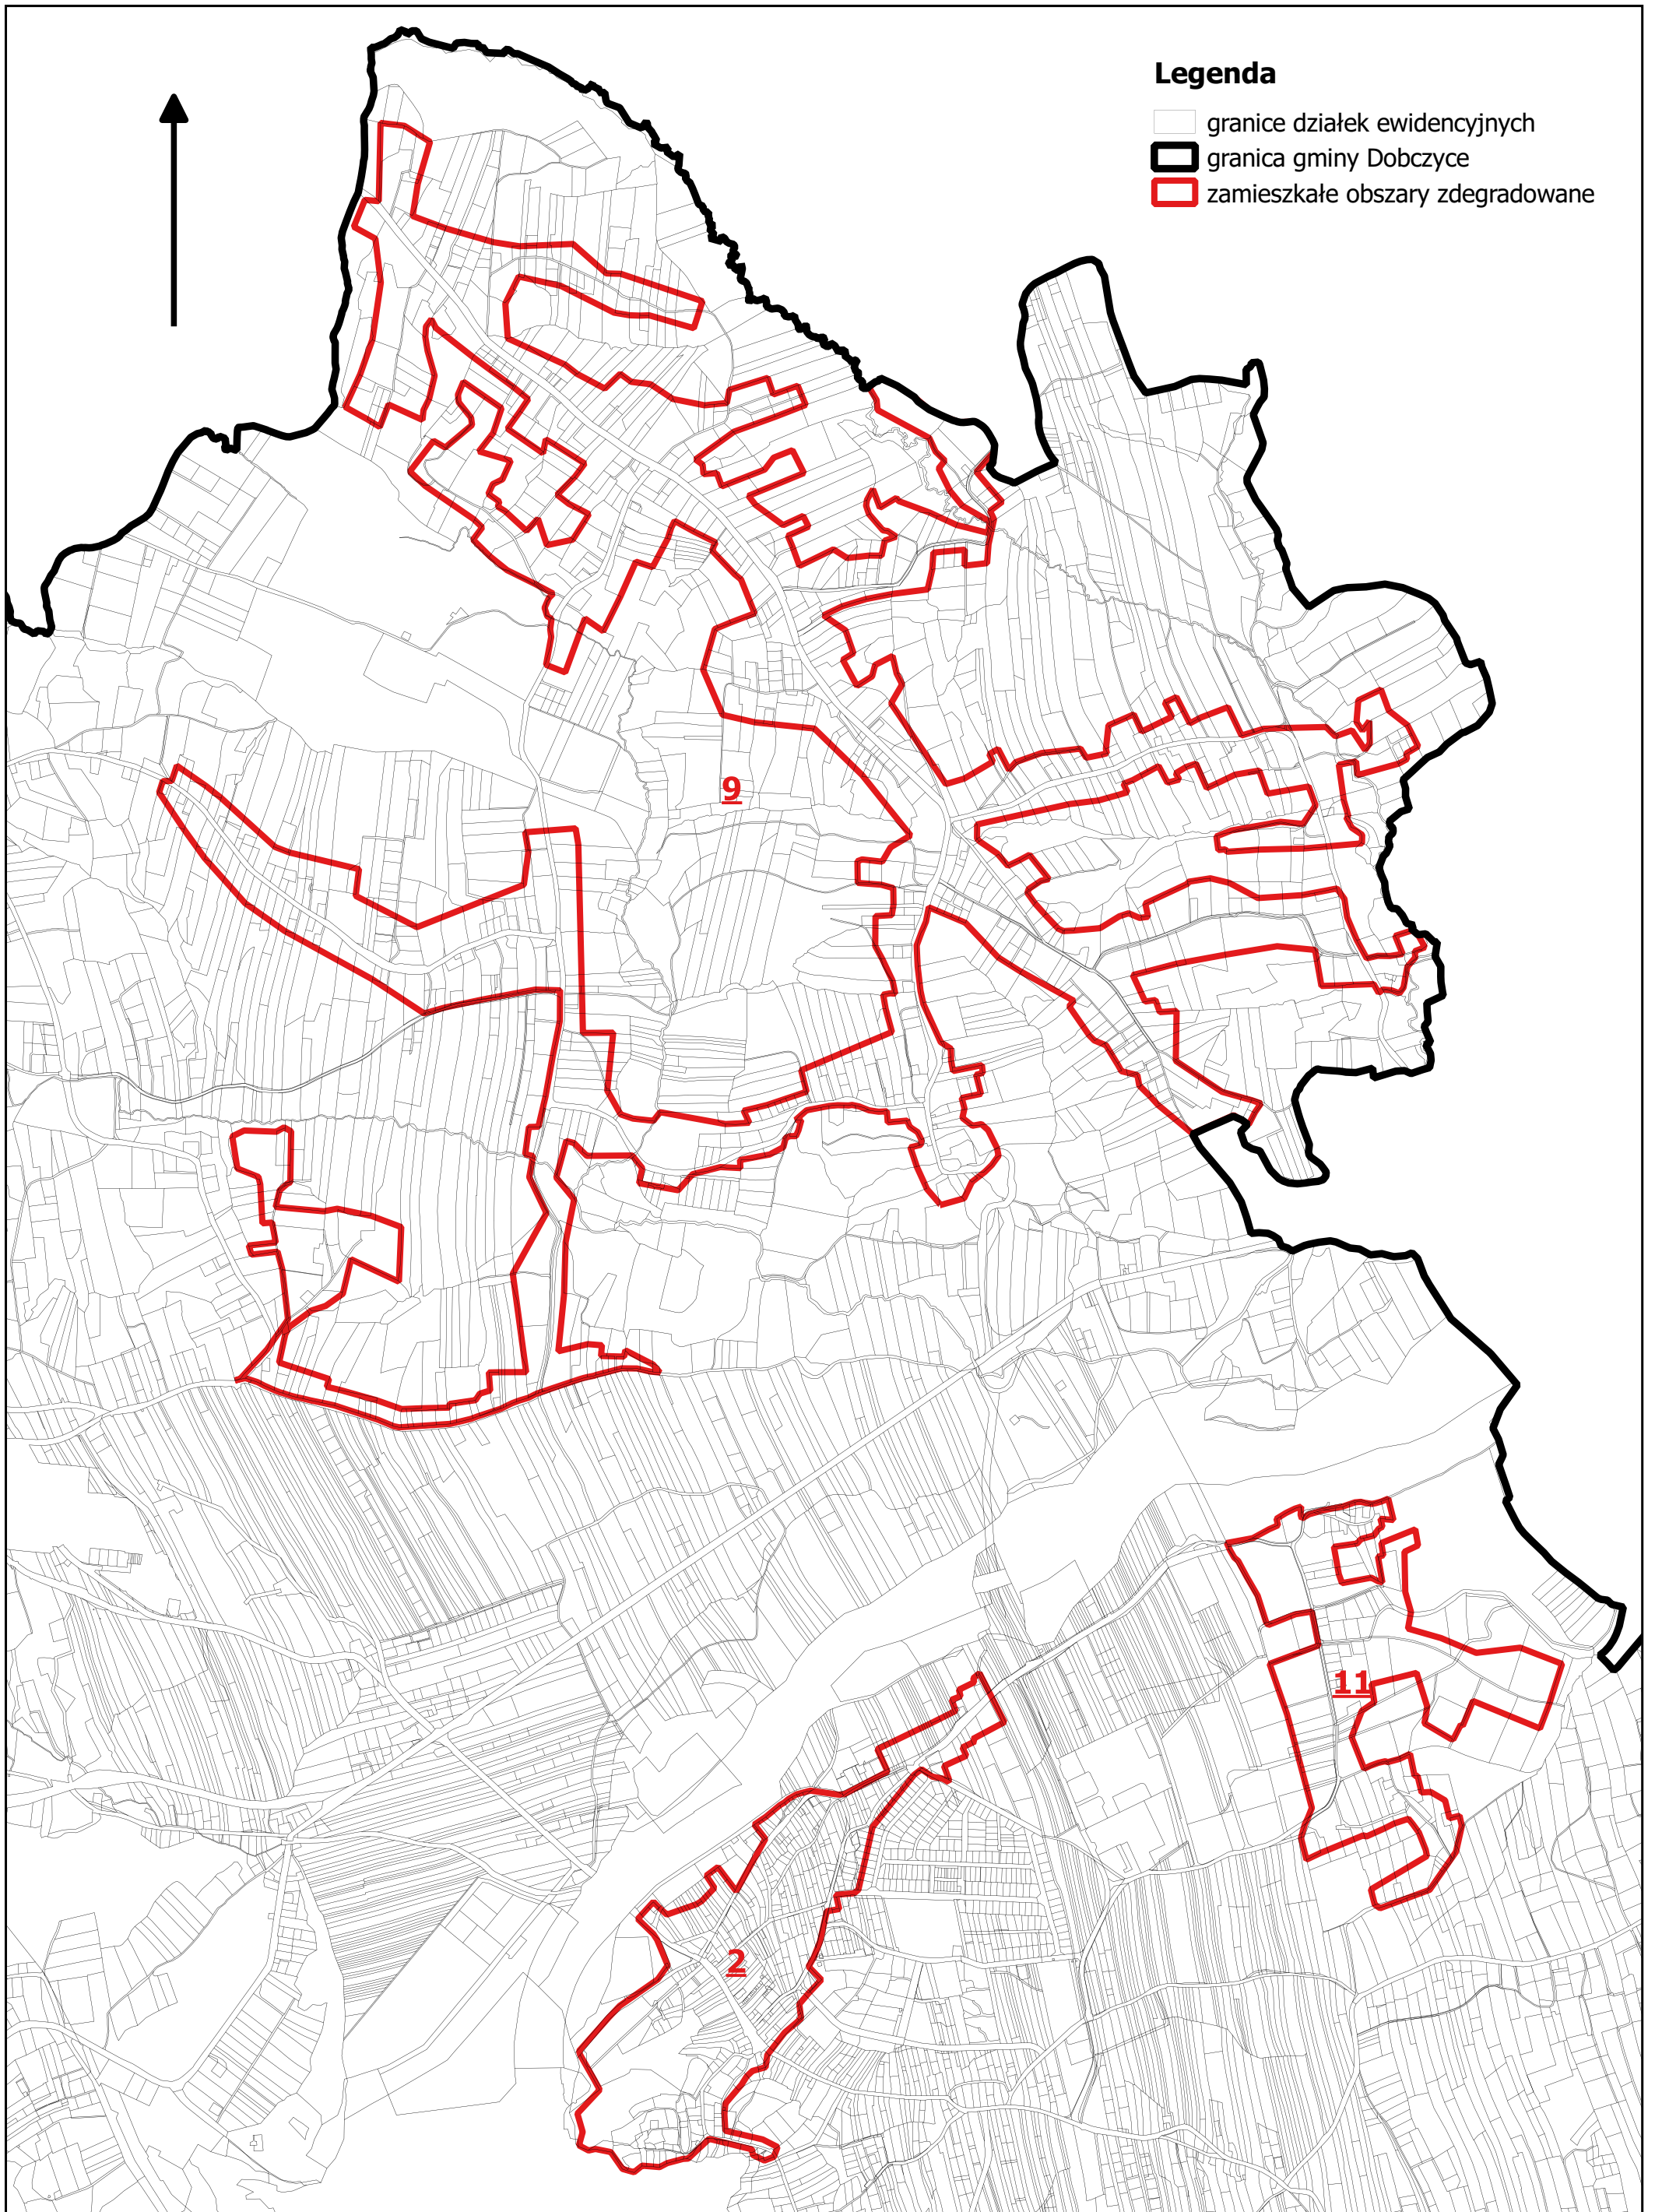

# Obszar zdegradowany - zdegradowane zamieszkałe jednostki urbanistyczne

Skala 1:5000  
(pomniejszona do wydruku do 1:25 000)

## Legenda

- granice działek ewidencyjnych
- ▬ granica gminy Dobczyce
- ▭ zamieszkałe obszary zdegradowane

250 0 250 500 750 1000 m