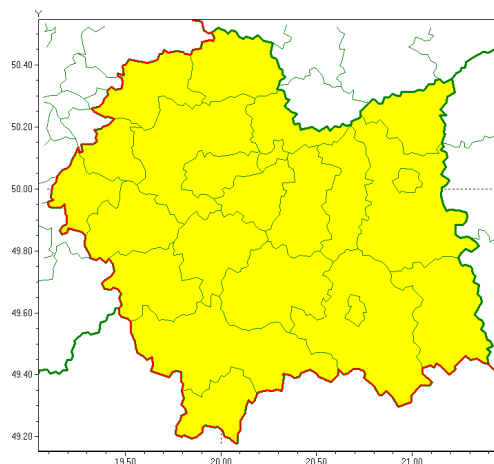

Zasięg ostrzeżeń w województwie

Burze z gradem
2020-06-08 07:11

WOJEWÓDZTWO MAŁOPOLSKIE
OSTRZEŻENIA METEOROLOGICZNE ZBIORCZO NR 115
WYKAZ OBYWÓW ZUJACYCH OSTRZEŻENIE
o godz. 07:11 dnia 08.06.2020

Zjawisko/Stopień zagrożenia	Burze z gradem/1
Obszar (w nawiasie numer ostrzeżenia dla powiatu)	powiaty: bocheński(47), brzeski(47), chrzanowski(46), dąbrowski(48), gorlicki(75), krakowski(47), Kraków(46), limanowski(61), miechowski(46), myślenicki(55), nowosądecki(76), nowotarski(78), Nowy Sącz(62), olkuski(46), olkusz(45), proszowicki(47), suski(75), tarnowski(50), Tarnów(48), tatrzański(71), wadowicki(52), wielicki(48)
Ważność	od godz. 12:00 dnia 08.06.2020 do godz. 23:00 dnia 08.06.2020
Prawdopodobieństwo	80%
Przebieg	Prognozuje się wystąpienie burz z opadami deszczu miejscami od 20 mm do 30 mm, lokalnie do 40 mm oraz porywami wiatru do 70 km/h. Miejscami możliwy grad.
SMS	IMGW-PIB OSTRZEGA: BURZE Z GRADEM/1 małopolskie (wszystkie powiaty) od 12:00/08.06 do 23:00/08.06.2020 deszcz 40 mm, porywy 70 km/h. Dotyczy powiatów: wszystkie powiaty.
RSO	Woj. małopolskie (wszystkie powiaty), IMGW-PIB wydał ostrzeżenie pierwszego stopnia o burzach z gradem
Uwagi	Brak.
Dyrektor synoptyk IMGW-PIB	Grzegorz Mikutel