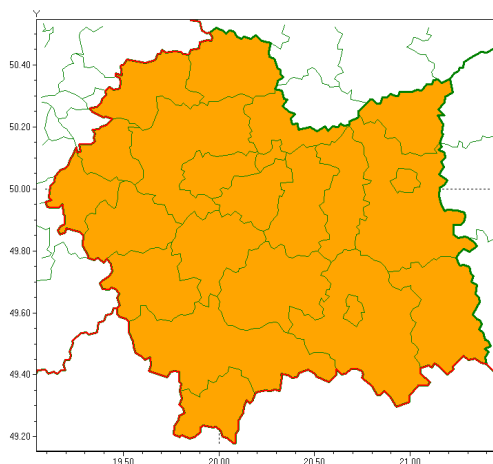

Zasięg ostrzeżeń w województwie

Burze z gradem
2019-08-12 07:48

WOJEWÓDZTWO MAŁOPOLSKIE
OSTRZEŻENIA METEOROLOGICZNE ZBIORCZO NR 150
WYKAZ OBYWÓW ZUCIANYCH OSTRZEŻENIAMI
o godz. 07:48 dnia 12.08.2019

| Zjawisko/Stopień zagrożenia | Burze z gradem/2 |
|---|---|
| Obszar (w nawiasie numer ostrzeżenia dla powiatu) | powiaty: bocheński(59), brzeski(57), chrzanowski(58), dąbrowski(59), gorlicki(71), krakowski(57), Kraków(57), limanowski(64), miechowski(57), mylenicki(70), nowosdecki(77), nowotarski(84), Nowy Sącz(69), olkuski(57), olkusiński(60), proszowicki(58), suski(77), tarnowski(62), Tarnów(58), tatrzański(78), wadowicki(65), wielicki(58) |
| Ważność | od godz. 12:00 dnia 12.08.2019 do godz. 06:00 dnia 13.08.2019 |
| Prawdopodobieństwo | 80% |
| Przebieg | Prognozuje się wystąpienie burz z opadami deszczu miejscami od 30 mm do 50 mm, lokalnie do 60 mm oraz porywami wiatru lokalnie do 110 km/h. Miejscami grad. |
| SMS | IMGW-PIB OSTRZEŻENIA: BURZE Z GRADEM/2 małopolskie (wszystkie powiaty) od 12:00/12.08 do 06:00/13.08.2019 deszcz 60 mm, porywy 110 km/h. Dotyczy powiatów: wszystkie powiaty. |
| RSO | Woj. małopolskie (wszystkie powiaty), IMGW-PIB wydał ostrzeżenie drugiego stopnia o burzach z gradem |
| Uwagi | Brak. |
| Dyrektor synoptyk IMGW-PIB | Adam Dziędzic |