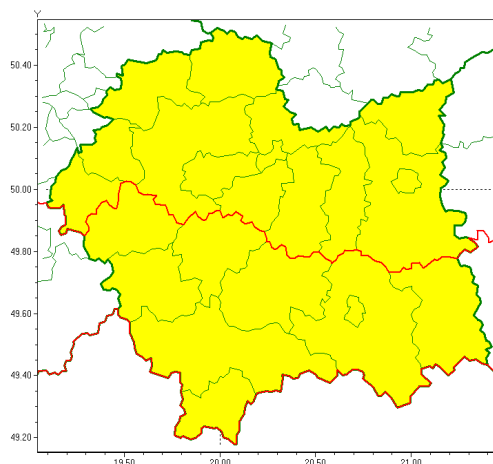

### Zasięg ostrzeżeń w województwie

Oblodzenie  
2018-12-10 13:19

## **WOJEWÓDZTWO MAŁOPOLSKIE** **OSTRZEŻENIA METEOROLOGICZNE ZBIORCZO NR 100** **WYKAZ OBSZARÓW ZUJCIANYCH OSTRZEŻENIAMI** **o godz. 13:19 dnia 10.12.2018**

<b>Zjawisko/Stopień zagrożenia</b>	Oblodzenie/1
<b>Obszar</b>	powiaty: gorlicki(55), limanowski(54), mylenicki(55), nowosdecki(60), nowotarski(66), Nowy Sącz(57), suski(54), tatrzański(62), wadowicki(55)
<b>Ważność</b>	od godz. 18:00 dnia 10.12.2018 do godz. 09:00 dnia 11.12.2018
<b>Prawdopodobieństwo</b>	90%
<b>Przebieg</b>	Prognozuje się zamarzanie mokrej nawierzchni dróg i chodników po opadach deszczu i deszczu ze mżawką. Temperatura minimalna od -5°C do -1°C, temperatura minimalna gruntu od -7°C do -4°C.
<b>SMS</b>	IMGW-PIB OSTRZEŻENIE: OBLODZENIE/1 małopolskie (9 powiatów) od 18:00/10.12 do 09:00/11.12.2018 temp. min. -5 st., przy gruncie -7 st., lisko. Dotyczy powiatów: gorlicki, limanowski, mylenicki, nowosdecki, nowotarski, Nowy Sącz, suski, tatrzański i wadowicki.
<b>RSO</b>	Woj. małopolskie (9 powiatów), IMGW-PIB wydał ostrzeżenie pierwszego stopnia o oblodzeniu
<b>Uwagi</b>	Brak.
<b>Zjawisko/Stopień zagrożenia</b>	Oblodzenie/1
<b>Obszar</b>	powiaty: bocheński(41), brzeski(40), chrzanowski(42), dąbrowski(39), krakowski(43), Kraków(42), miechowski(40), olkuski(39), oświęcimski(50), proszowicki(42), tarnowski(40), Tarnów(40), wielicki(42)
<b>Ważność</b>	od godz. 22:00 dnia 10.12.2018 do godz. 09:00 dnia 11.12.2018