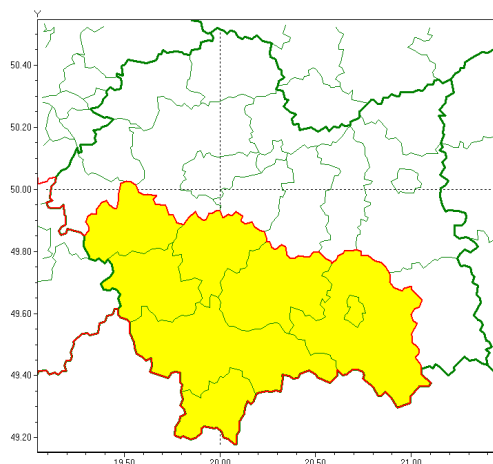

### Zasięg ostrzeżeń w województwie

Silny wiatr  
2018-10-29 14:49

**WOJEWÓDZTWO MAŁOPOLSKIE**  
**OSTRZEŻENIA METEOROLOGICZNE ZBIORCZO NR 76**  
**WYKAZ OBOWIĄZUJĄCYCH OSTRZEŻEŃ**  
**o godz. 14:49 dnia 29.10.2018**

<b>Zjawisko/Stopień zagrożenia</b>	Silny wiatr/1
<b>Obszar</b>	powiaty: limanowski, mylenicki, nowosdecki, nowotarski, Nowy Sącz, suski, tatrzański, wadowicki
<b>Ważność</b>	od godz. 22:00 dnia 29.10.2018 do godz. 20:00 dnia 30.10.2018
<b>Prawdopodobieństwo</b>	80%
<b>Przebieg</b>	Przewiduje się wystąpienie silnego wiatru o średniej prędkości od 30 km/h do 40 km/h, w porywach miejscami od 70 km/h do 80 km/h z kierunków południowych.
<b>SMS</b>	IMGW-PIB OSTRZEŻENIE: WIATR/1 małopolskie (8 powiatów) od 22:00/29.10 do 20:00/30.10.2018 prędkość do 40 km/h, porywy do 80 km/h, S. Dotyczy powiatów: limanowski, mylenicki, nowosdecki, nowotarski, Nowy Sącz, suski, tatrzański i wadowicki.
<b>RSO</b>	Woj. małopolskie (8 powiatów), IMGW-PIB wydał ostrzeżenie pierwszego stopnia o silnym wietrze
<b>Dyrektor synoptyk IMGW-PIB</b>	Witold Wiśniewski