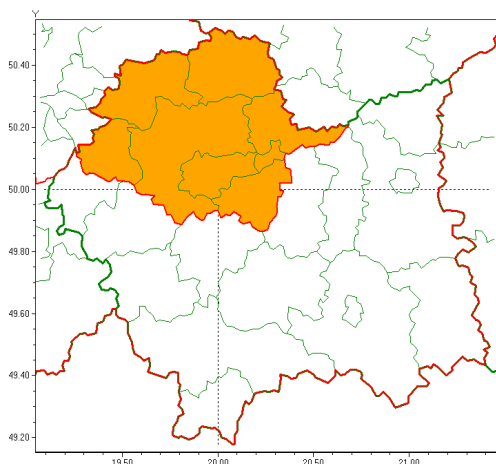

Zasięg ostrzeżeń w województwie

Upał
2018-08-24 07:33

Burze z gradem
2018-08-24 07:33

WOJEWÓDZTWO MAŁOPOLSKIE
OSTRZEŻENIA METEOROLOGICZNE ZBIORCZO NR 60
WYKAZ OBOWIĄZUJĄCYCH OSTRZEŻEŃ
o godz. 07:33 dnia 24.08.2018

Zjawisko/Stopień zagrożenia	Burze z gradem/1
Obszar	powiaty: bocheński, brzeski, chrzanowski, dąbrowski, gorlicki, krakowski, Kraków, limanowski, miechowski, myślenicki, nowosądecki, nowotarski, Nowy Sącz, olkuski, oświęcimski, proszowicki, suski, tarnowski, Tarnów, tatrzański, wadowicki, wielicki
Ważność	od godz. 15:00 dnia 24.08.2018 do godz. 02:00 dnia 25.08.2018
Prawdopodobieństwo	90%
Przebieg	Prognozuje się wystąpienie burz z opadami deszczu miejscami od 20 mm do 30 mm, lokalnie do 40 mm oraz porywami wiatru do 90 km/h. Miejscami możliwy grad.
SMS	IMGW-PIB OSTRZEŻEGA: BURZE Z GRADEM/1 małopolskie (wszystkie powiaty) od 15:00/24.08 do 02:00/25.08.2018 deszcz 40 mm, porywy 90 km/h. Dotyczy powiatów: wszystkie powiaty.
RSO	Woj. małopolskie (wszystkie powiaty), IMGW-PIB wydał ostrzeżenie pierwszego stopnia o burzach z gradem
Zjawisko/Stopień zagrożenia	Upał/2
Obszar	powiaty: chrzanowski, krakowski, Kraków, miechowski, olkuski, proszowicki, wielicki
Ważność	od godz. 14:00 dnia 23.08.2018 do godz. 18:00 dnia 24.08.2018
Prawdopodobieństwo	80%

Przebieg	Prognozuje się upały. Temperatura maksymalna w dzień od 28°C do 30°C. Temperatura minimalna w nocy od 17°C do 19°C.
SMS	IMGW-PIB OSTRZEŻA: UPAŁ/2 małopolskie (7 powiatów) od 14:00/23.08 do 18:00/24.08.2018 temp. maks 30 st, temp min 19 st. Dotyczy powiatów: chrzanowski, krakowski, Kraków, miechowski, olkuski, proszowicki i wielicki.
RSO	Woj. małopolskie (7 powiatów), IMGW-PIB wydał ostrzeżenie drugiego stopnia o upałach
Dyrektor synoptyk IMGW-PIB	Adam Dziedzic