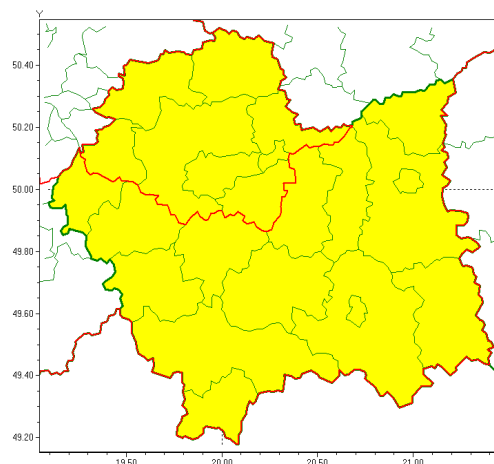

Zasięg ostrzeżeń w województwie

Upał
2018-08-24 07:33

Burze z gradem
2018-08-24 07:33

WOJEWÓDZTWO MAŁOPOLSKIE
OSTRZEŻENIA METEOROLOGICZNE ZBIORCZO NR 60
WYKAZ OBOWIĄZUJĄCYCH OSTRZEŻEŃ
o godz. 07:33 dnia 24.08.2018

Zjawisko/Stopień zagrożenia	Burze z gradem/1
Obszar	powiaty: bocheński, brzeski, chrzanowski, dąbrowski, gorlicki, krakowski, Kraków, limanowski, miechowski, myślenicki, nowosądecki, nowotarski, Nowy Sącz, olkuski, oświęcimski, proszowicki, suski, tarnowski, Tarnów, tatrzański, wadowicki, wielicki
Ważność	od godz. 15:00 dnia 24.08.2018 do godz. 02:00 dnia 25.08.2018
Prawdopodobieństwo	90%
Przebieg	Prognozuje się wystąpienie burz z opadami deszczu miejscami od 20 mm do 30 mm, lokalnie do 40 mm oraz porywami wiatru do 90 km/h. Miejscami możliwy grad.
SMS	IMGW-PIB OSTRZEŻEGA: BURZE Z GRADEM/1 małopolskie (wszystkie powiaty) od 15:00/24.08 do 02:00/25.08.2018 deszcz 40 mm, porywy 90 km/h. Dotyczy powiatów: wszystkie powiaty.
RSO	Woj. małopolskie (wszystkie powiaty), IMGW-PIB wydał ostrzeżenie pierwszego stopnia o burzach z gradem
Zjawisko/Stopień zagrożenia	Upał/2
Obszar	powiaty: chrzanowski, krakowski, Kraków, miechowski, olkuski, proszowicki, wielicki
Ważność	od godz. 14:00 dnia 23.08.2018 do godz. 18:00 dnia 24.08.2018
Prawdopodobieństwo	80%

Przebieg	Prognozuje się upały. Temperatura maksymalna w dzień od 28°C do 30°C. Temperatura minimalna w nocy od 17°C do 19°C.
SMS	IMGW-PIB OSTRZEŻA: UPAŁ/2 małopolskie (7 powiatów) od 14:00/23.08 do 18:00/24.08.2018 temp. maks 30 st, temp min 19 st. Dotyczy powiatów: chrzanowski, krakowski, Kraków, miechowski, olkuski, proszowicki i wielicki.
RSO	Woj. małopolskie (7 powiatów), IMGW-PIB wydał ostrzeżenie drugiego stopnia o upałach
Dyrektor synoptyk IMGW-PIB	Adam Dziedzic