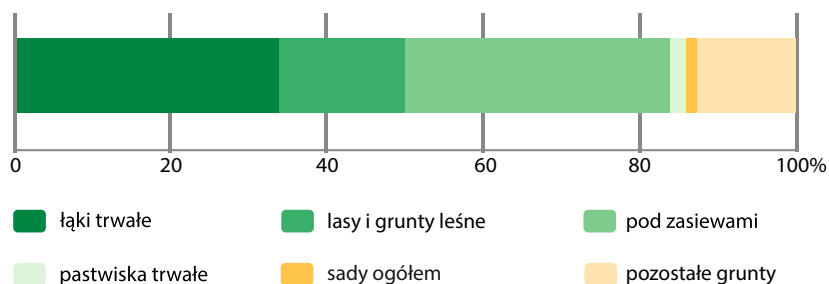

Powszechny Spis Rolny 2020

Co o Gminie Dobczyce wiemy z powszechnych spisów rolnych?

Gospodarstwa rolne

Wybrane dane statystyczne	2002	2010
Gospodarstwa rolne	2242	940
Średnia powierzchnia gospodarstwa rolnego (w ha)	1,7	2,4
Średnia powierzchnia użytków rolnych (w ha)	1,4	1,9
Powierzchnia zasiewów (w ha)	1318,4	762,7
Pogłowie bydła	1097	460
Pogłowie trzody chlewnej	1527	815

Struktura powierzchni gruntów gospodarstw rolnych w 2010 r.

Gospodarstwa rolne według grup obszarowych użytków rolnych w 2010 r.

Zasiewy

Struktura zasiewów według grup ziemiopłodów w 2010 r.

- zboża podstawowe z mieszankami
- ziemniaki
- kukurydza na ziarno
- pozostałe