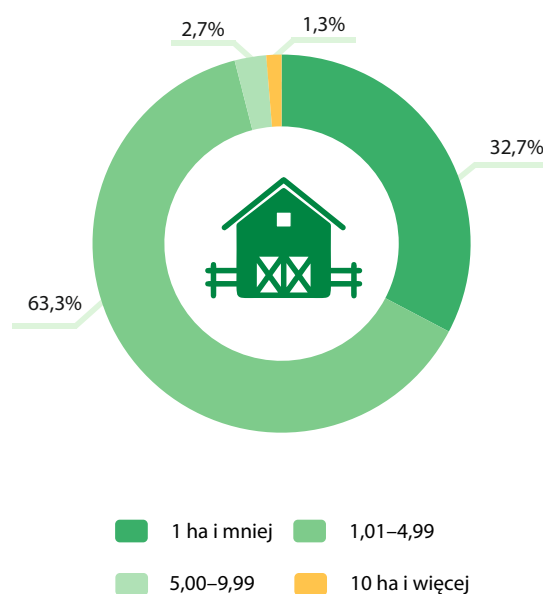

Powszechny Spis Rolny 2020

Co o Gminie Dobczyce wiemy z powszechnych spisów rolnych?

Gospodarstwa rolne

Wybrane dane statystyczne	2002	2010
Gospodarstwa rolne	2242	940
Średnia powierzchnia gospodarstwa rolnego (w ha)	1,7	2,4
Średnia powierzchnia użytków rolnych (w ha)	1,4	1,9
Powierzchnia zasiewów (w ha)	1318,4	762,7
Pogłowie bydła	1097	460
Pogłowie trzody chlewnej	1527	815

Struktura powierzchni gruntów gospodarstw rolnych w 2010 r.

Gospodarstwa rolne według grup obszarowych użytków rolnych w 2010 r.

Zasiewy

Struktura zasiewów według grup ziemiopłodów w 2010 r.

- zboża podstawowe z mieszankami
- ziemniaki
- kukurydza na ziarno
- pozostałe